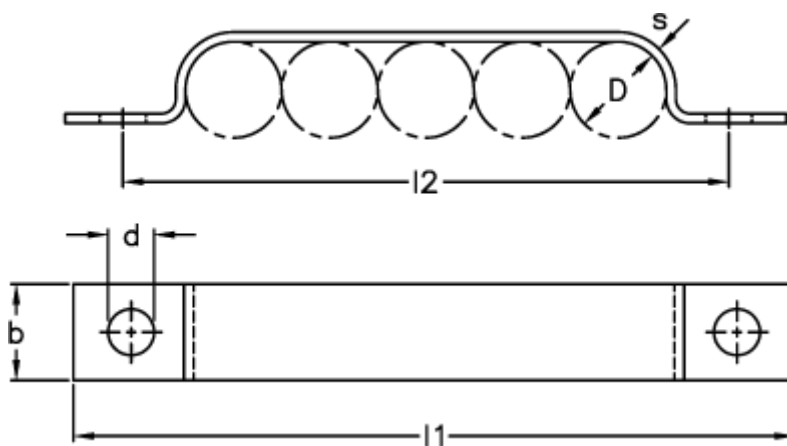

Varenummer: 025128980510  
Beskrivelse: Norma rørbøjle type 512  
BSL 5 x 10 DIN 72573 W1

## Mål

$b = 10$   
 $D = 10$   
 $d = 4.8$   
 $l1 = 77$   
 $l2 = 65$   
 $s = 1.0$